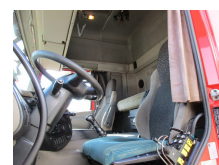

T.: [+31 \(0\)73 532 27 76](tel:+3120735322776)

E.: info@coppenstrucks.nl

Rijksweg 24
5386 LD, Geffen
Netherlands

DAF 85 CF 410 6x2 Haakarm Euro 5

Opbouw	Haakarmsysteem
Bouwjaar	2008
Id	BT-RD-78
Transmissie	Handgeschakeld
Tellerstand	605.000 km
Brandstof	Diesel
Emissieklasse	Euro 5
Vermogen	302 kW (410 PK)
Max. gewicht	26.500 kg
Laadgewicht	14.700 kg
Ledig gewicht	11.800 kg
Accessoires	Airconditioning Buitentemperatuurmeter Cruise control Luchtvering Radio/CD RVS brandstoftank Slaapcabine Sper-Diff 2x Vangmuil Ringfeder

Beschrijving

Space cab
Dubbellucht
Hyvalift 22 ton
Vangmuil Ringfeder
Banden 50%
Wielbasis van eerste naar tweede as 530 cm
Van tweede as naar derde as 140 cm